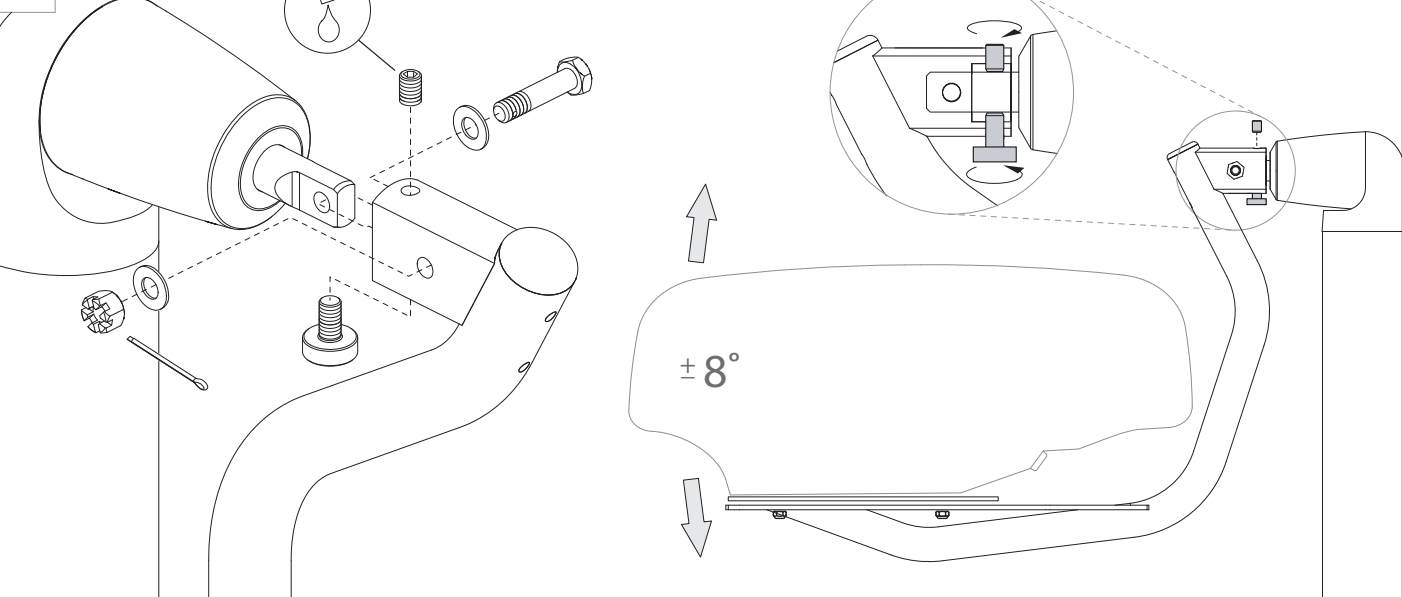

# Scanstrut Self-Levelling Pole Mount Installation Instructions (LMP-1/LMP-2)

## Tools Required

10

プレートを中央に配置する必要があるQuantumを除く、Raymarineドームのオフセット取り付け穴。

11

12

13

# Self Levelling Radar Mount - Pole - LMP 1/2