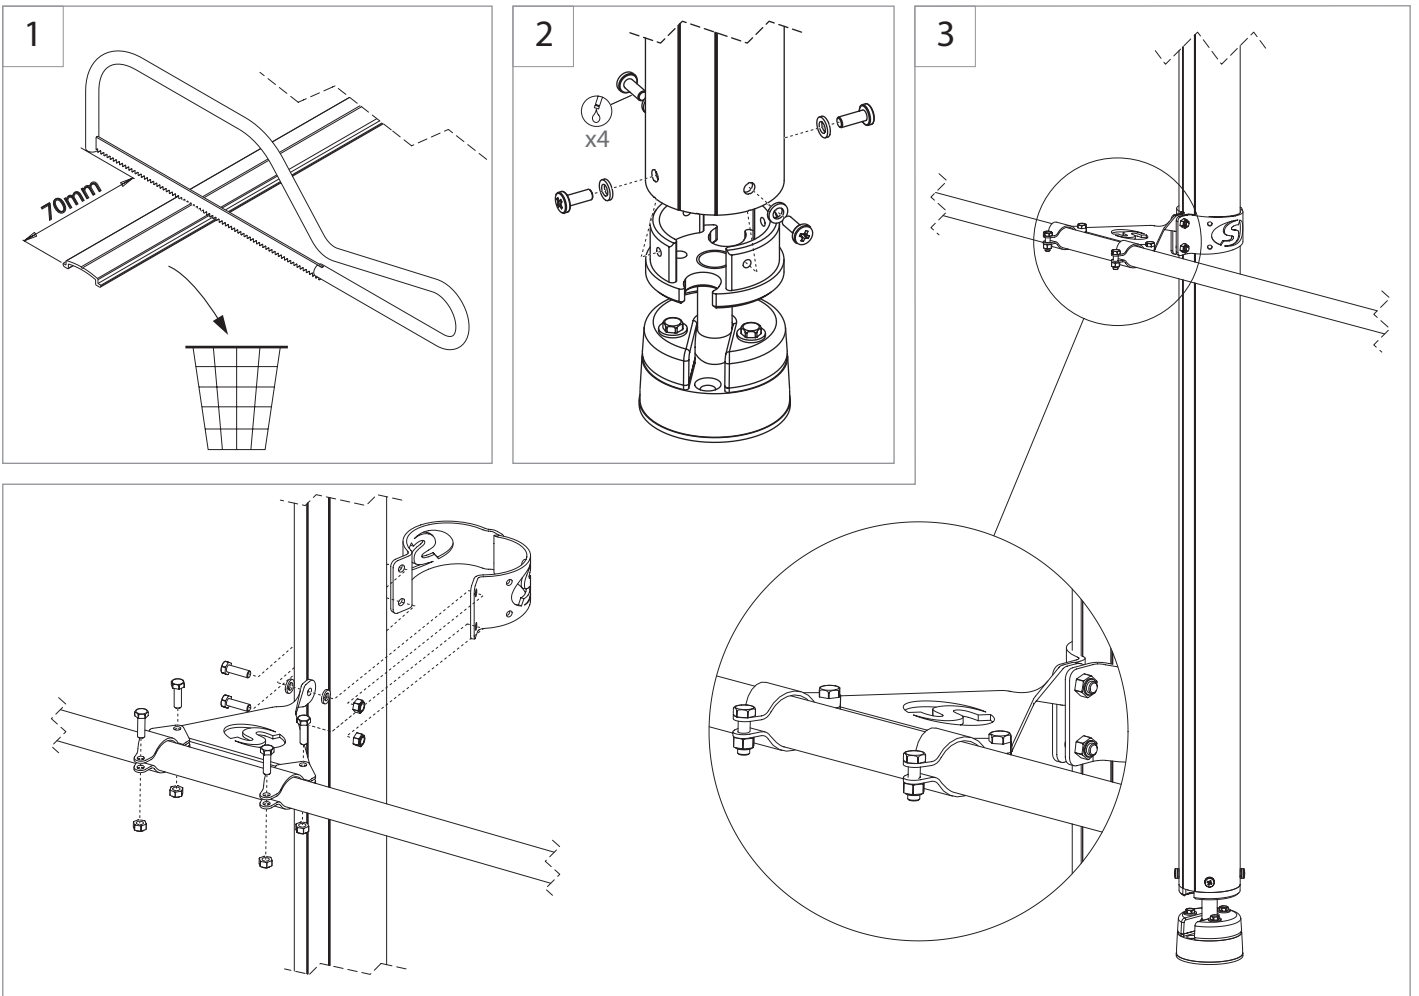

# Scanstrut Self-Levelling Pole Mount Installation Instructions (LMP-1/LMP-2)

## Tools Required

10

プレートを中央に配置する必要があるQuantumを除く、Raymarineドームのオフセット取り付け穴。

11

12

13

# Self Levelling Radar Mount - Pole - LMP 1/2