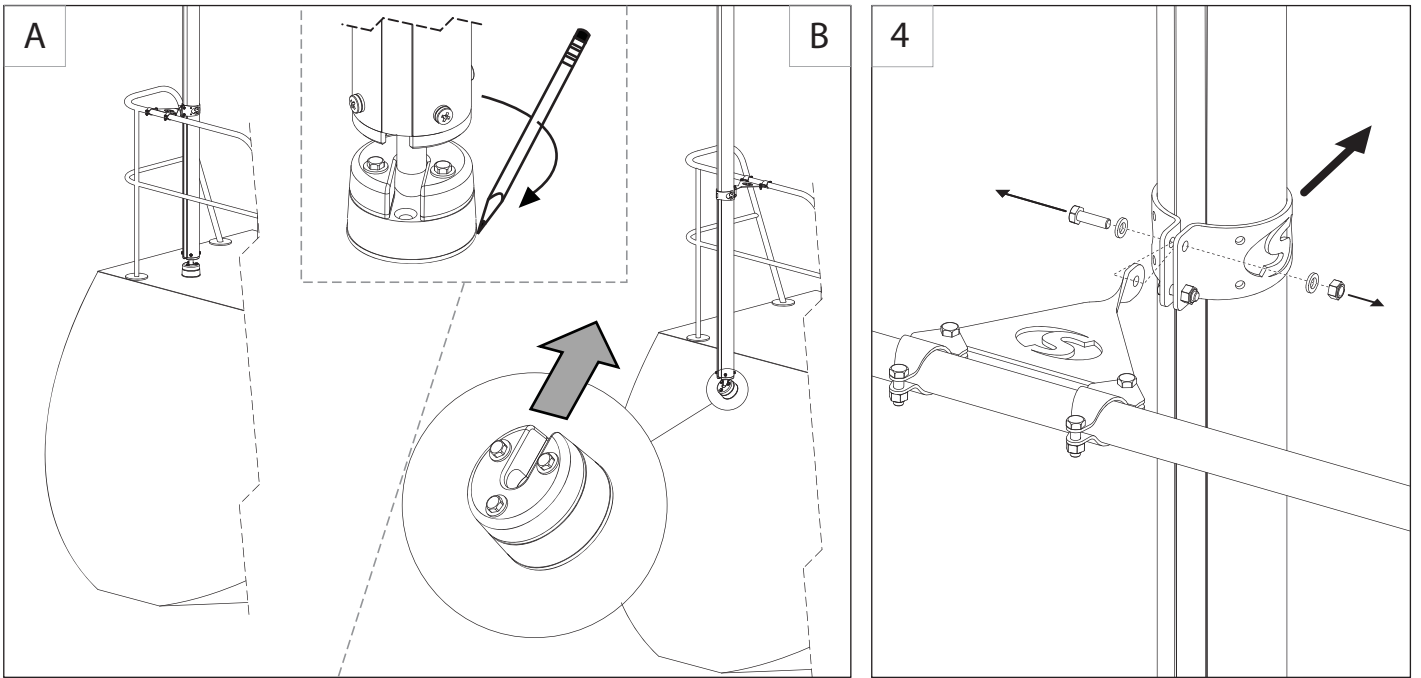

# Scanstrut Self-Levelling Pole Mount Installation Instructions (LMP-1/LMP-2)

## Tools Required

10

プレートを中央に配置する必要があるQuantumを除く、Raymarineドームのオフセット取り付け穴。

11

12

13

# Self Levelling Radar Mount - Pole - LMP 1/2