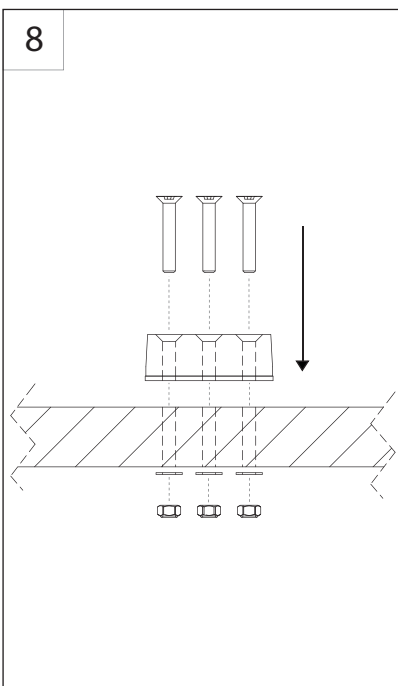

# Scanstrut Self-Levelling Pole Mount Installation Instructions (LMP-1/LMP-2)

## Tools Required

10

プレートを中央に配置する必要があるQuantumを除く、Raymarineドームのオフセット取り付け穴。

11

12

13

# Self Levelling Radar Mount - Pole - LMP 1/2