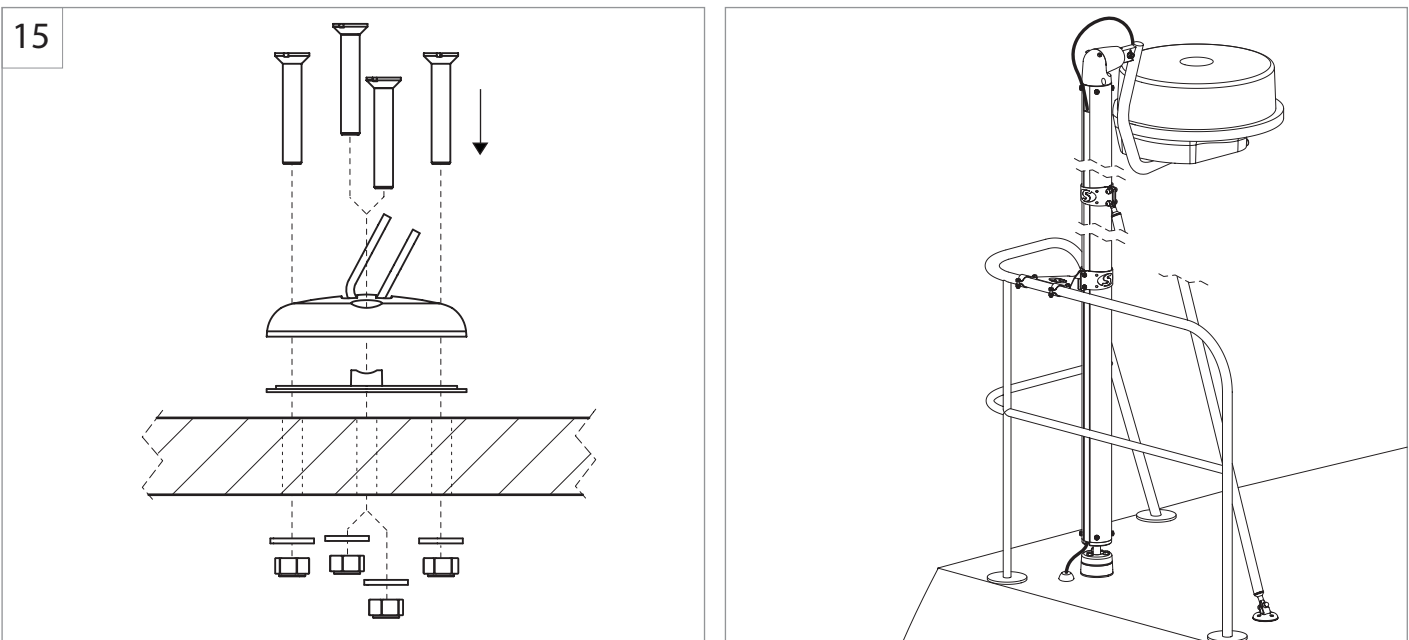

# Scanstrut Self-Levelling Pole Mount Installation Instructions (LMP-1/LMP-2)

## Tools Required

10

プレートを中央に配置する必要があるQuantumを除く、Raymarineドームのオフセット取り付け穴。

11

12

13

# Self Levelling Radar Mount - Pole - LMP 1/2