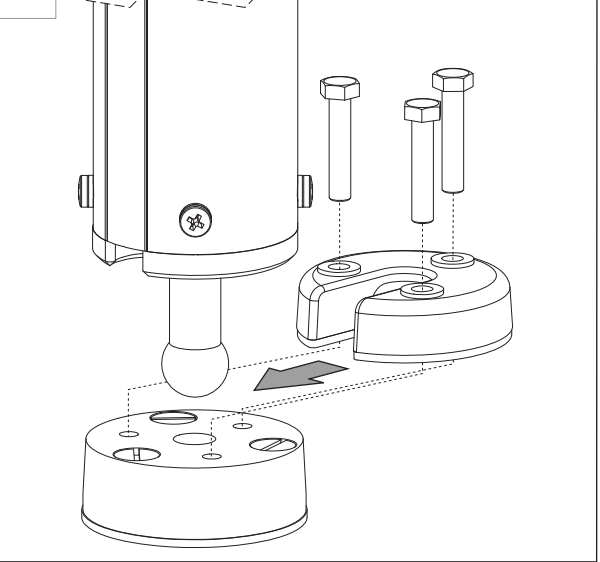

# Scanstrut Self-Levelling Pole Mount Installation Instructions (LMP-1/LMP-2)

## Tools Required

10

プレートを中央に配置する必要があるQuantumを除く、Raymarineドームのオフセット取り付け穴。

11

12

13

# Self Levelling Radar Mount - Pole - LMP 1/2