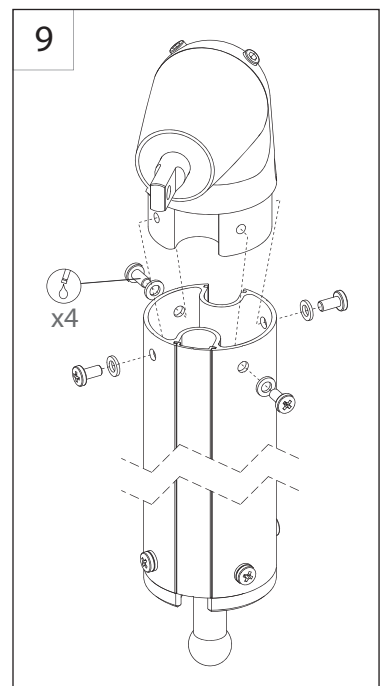

# Scanstrut Self-Levelling Pole Mount Installation Instructions (LMP-1/LMP-2)

## Tools Required

10

プレートを中央に配置する必要があるQuantumを除く、Raymarineドームのオフセット取り付け穴。

11

12

13

# Self Levelling Radar Mount - Pole - LMP 1/2