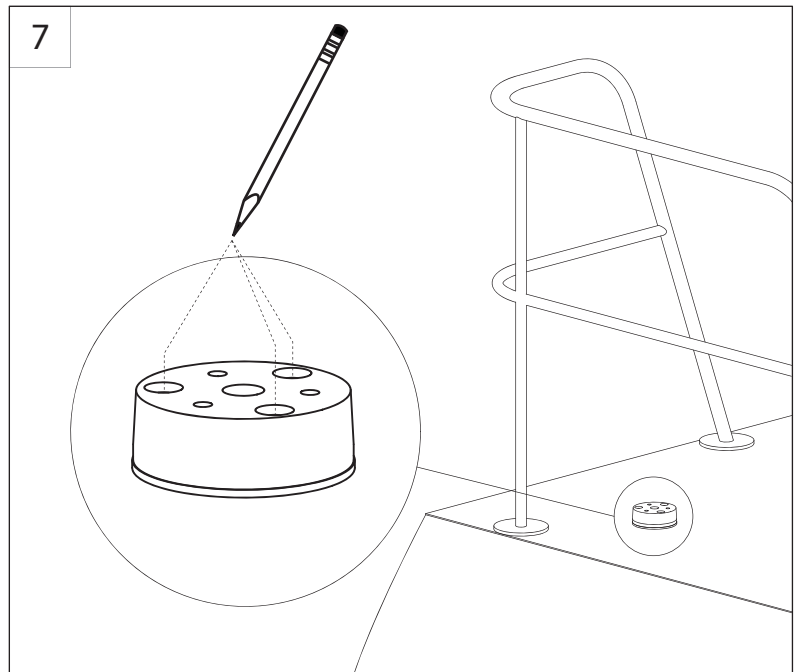

# Scanstrut Self-Levelling Pole Mount Installation Instructions (LMP-1/LMP-2)

## Tools Required

10

プレートを中央に配置する必要があるQuantumを除く、Raymarineドームのオフセット取り付け穴。

11

12

13

# Self Levelling Radar Mount - Pole - LMP 1/2