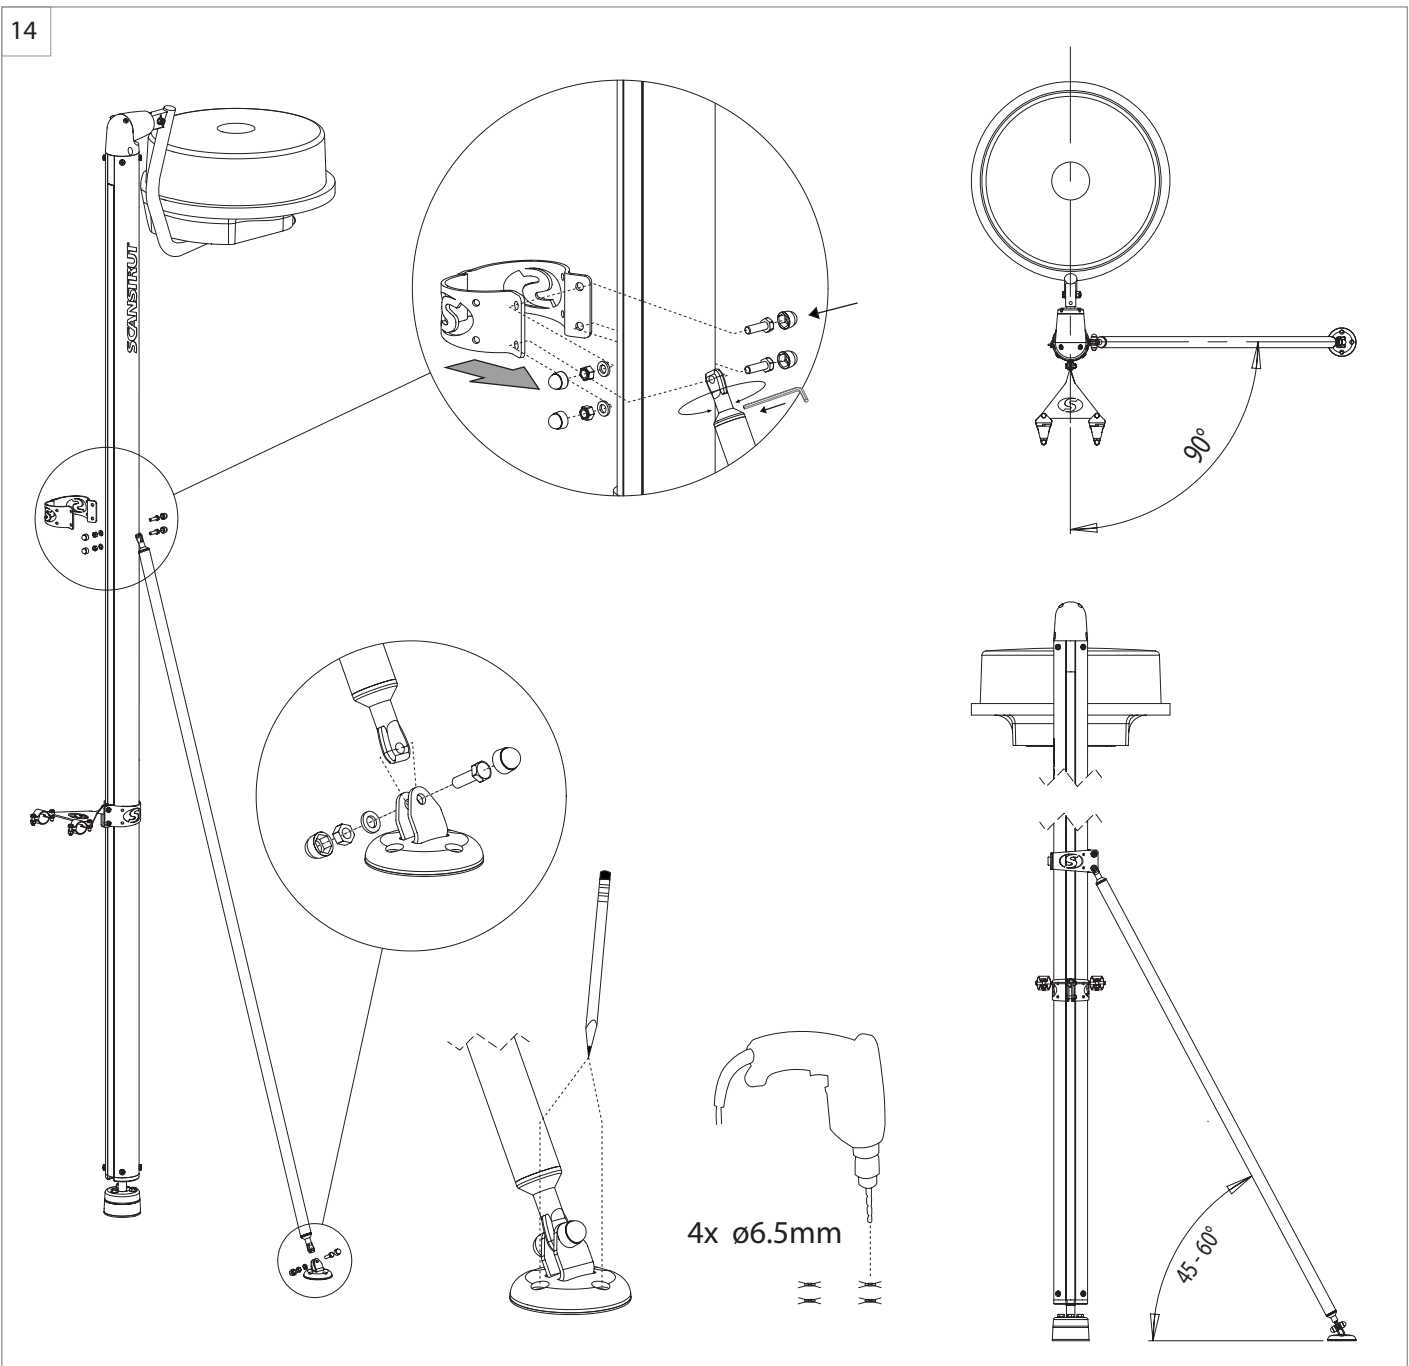

# Scanstrut Self-Levelling Pole Mount Installation Instructions (LMP-1/LMP-2)

## Tools Required

10

プレートを中央に配置する必要があるQuantumを除く、Raymarineドームのオフセット取り付け穴。

11

12

13

# Self Levelling Radar Mount - Pole - LMP 1/2