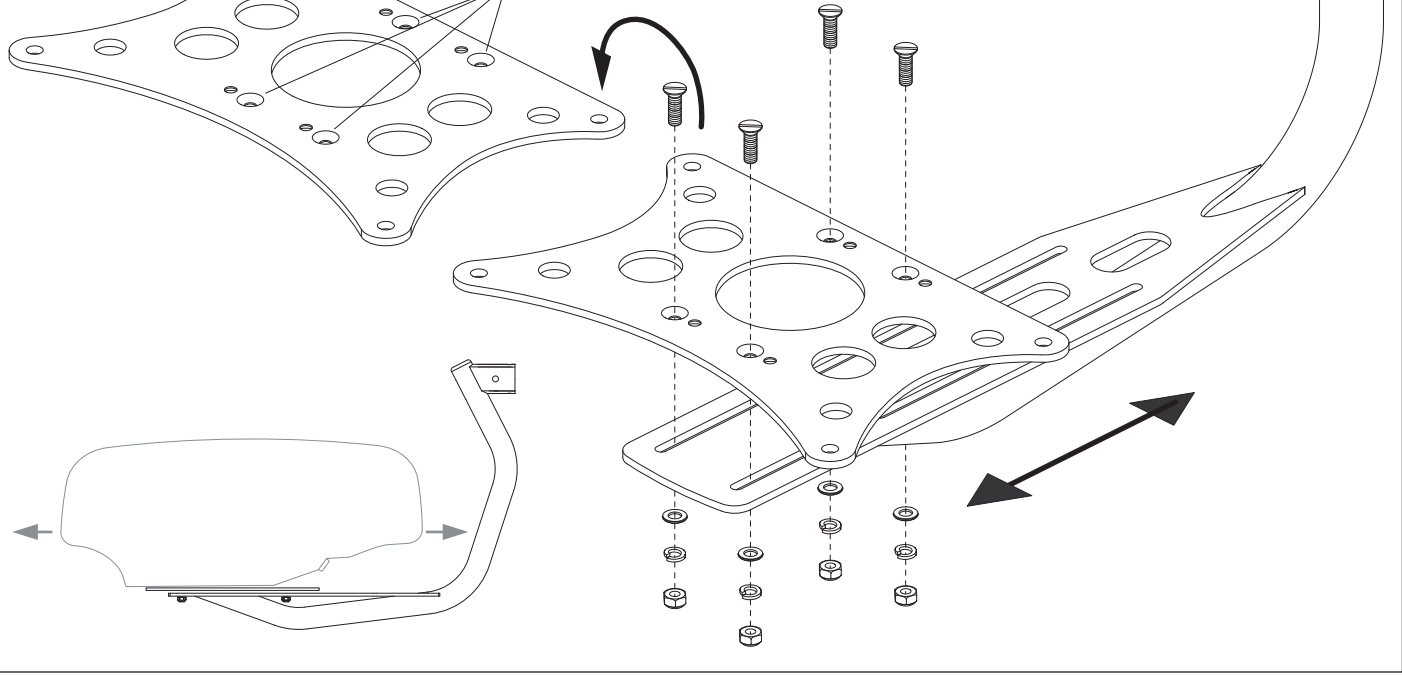

# Scanstrut Self-Levelling Pole Mount Installation Instructions (LMP-1/LMP-2)

## Tools Required

10

プレートを中央に配置する必要があるQuantumを除く、Raymarineドームのオフセット取り付け穴。

11

12

13

# Self Levelling Radar Mount - Pole - LMP 1/2