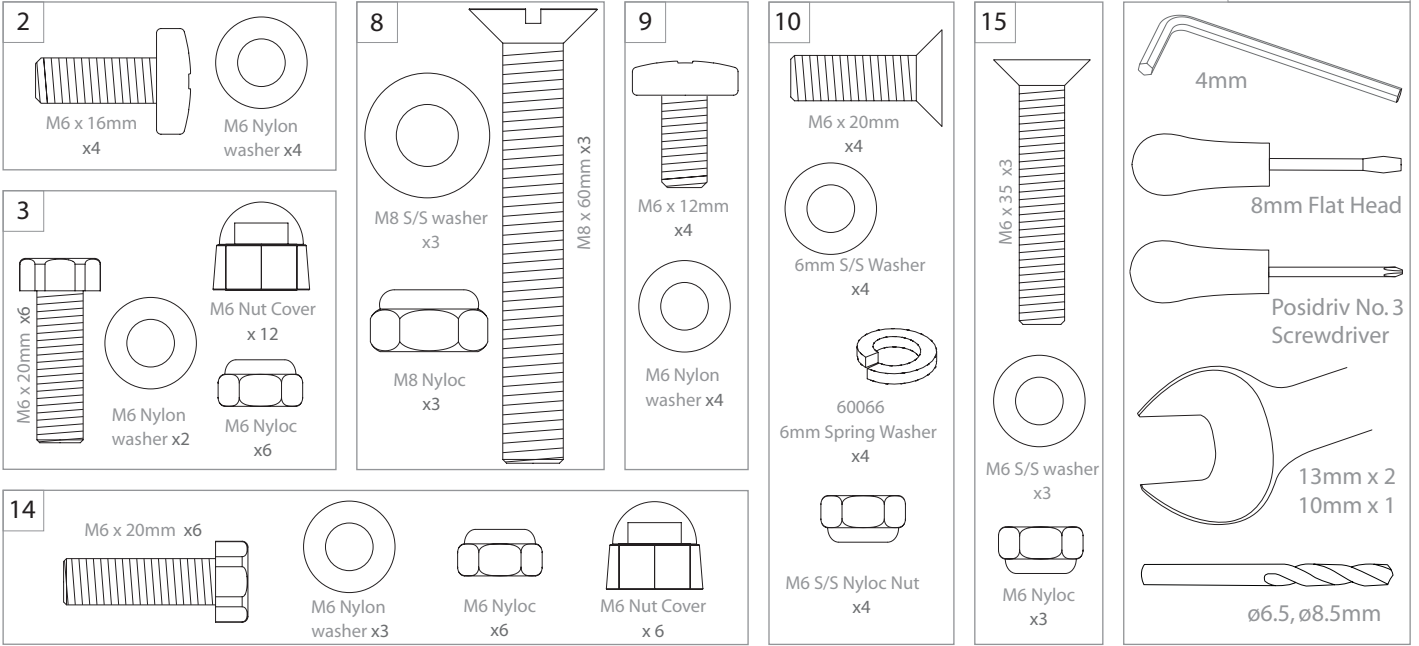

# Scanstrut Self-Levelling Pole Mount Installation Instructions (LMP-1/LMP-2)

## Tools Required

10

プレートを中央に配置する必要があるQuantumを除く、Raymarineドームのオフセット取り付け穴。

11

12

13

# Self Levelling Radar Mount - Pole - LMP 1/2