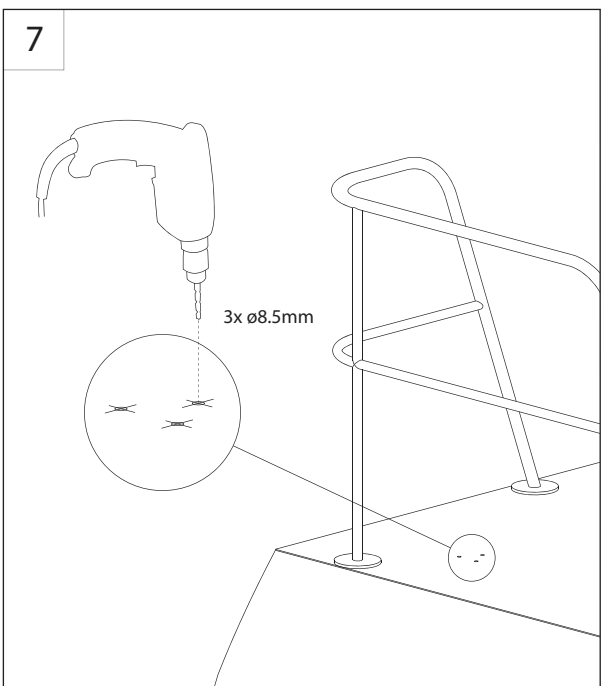

# Scanstrut Self-Levelling Pole Mount Installation Instructions (LMP-1/LMP-2)

## Tools Required

10

プレートを中央に配置する必要があるQuantumを除く、Raymarineドームのオフセット取り付け穴。

11

12

13

# Self Levelling Radar Mount - Pole - LMP 1/2