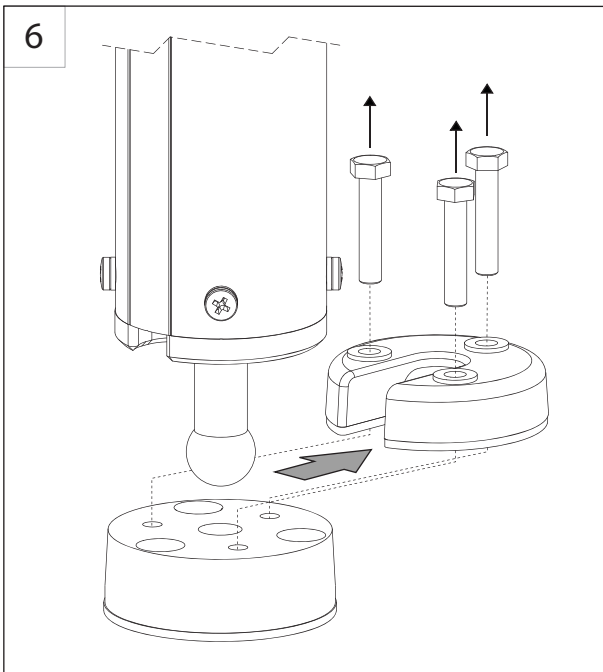

# Scanstrut Self-Levelling Pole Mount Installation Instructions (LMP-1/LMP-2)

## Tools Required

10

プレートを中央に配置する必要があるQuantumを除く、Raymarineドームのオフセット取り付け穴。

11

12

13

# Self Levelling Radar Mount - Pole - LMP 1/2