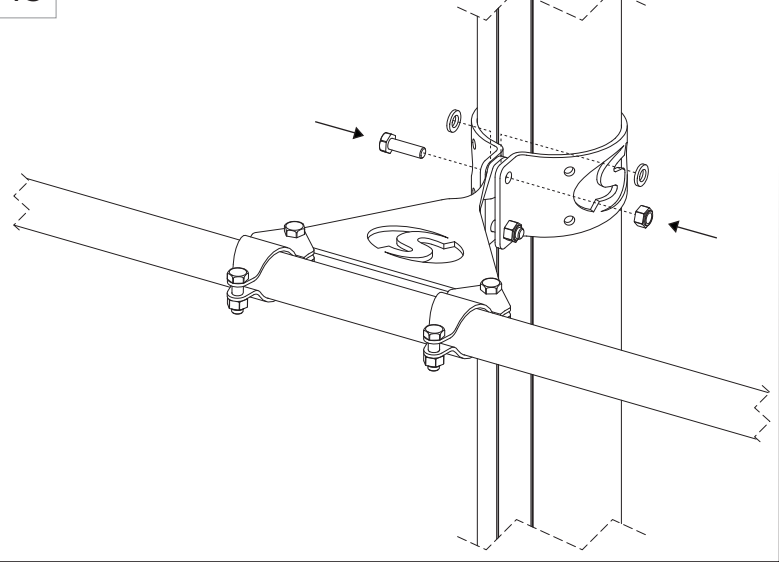

# Scanstrut Self-Levelling Pole Mount Installation Instructions (LMP-1/LMP-2)

## Tools Required

10

プレートを中央に配置する必要があるQuantumを除く、Raymarineドームのオフセット取り付け穴。

11

12

13

# Self Levelling Radar Mount - Pole - LMP 1/2