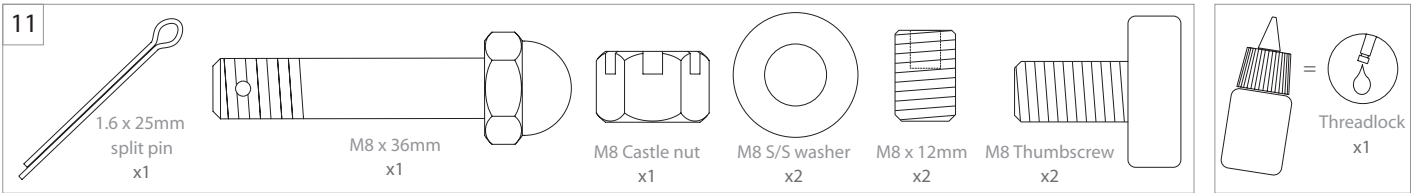

# Scanstrut Self-Levelling Pole Mount Installation Instructions (LMP-1/LMP-2)

## Tools Required

10

プレートを中央に配置する必要があるQuantumを除く、Raymarineドームのオフセット取り付け穴。

11

12

13